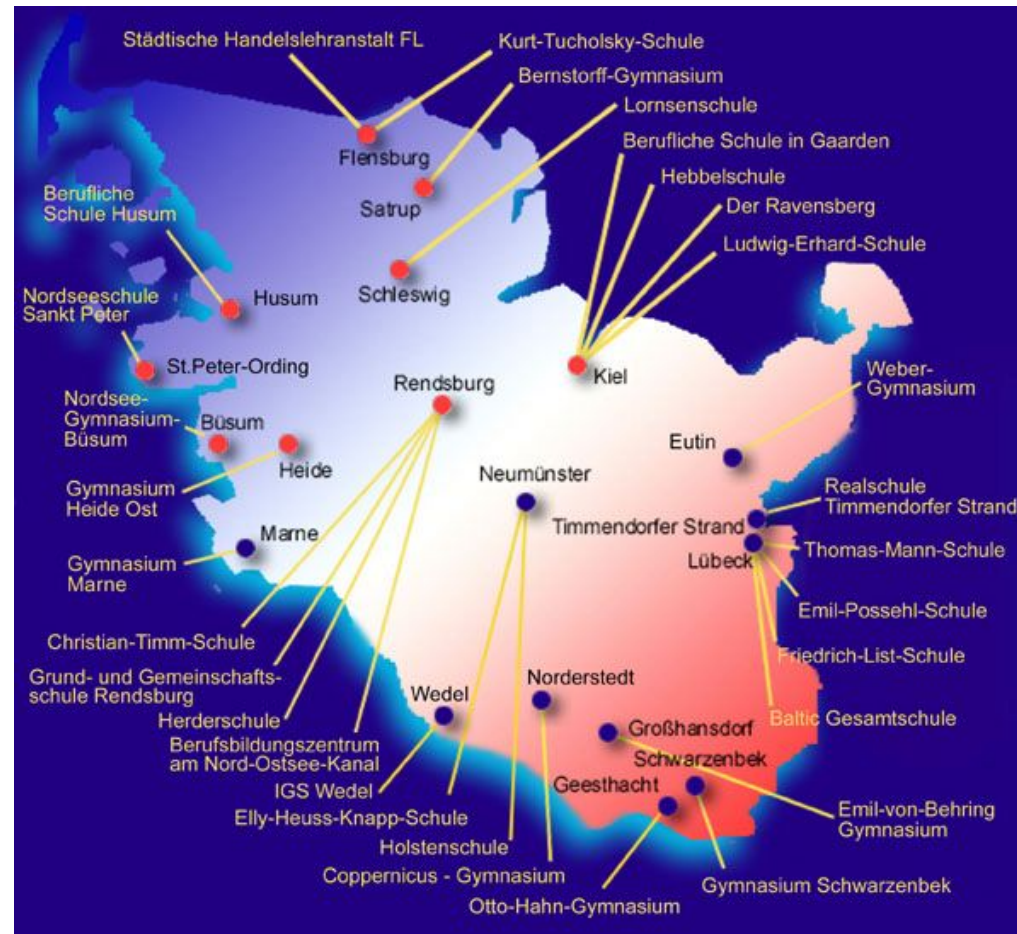

Die Emil-Possehl- Schule ist Europaschule

Was sind Europaschulen?

Europaschulen vermitteln Bildung und Erziehung im europäischen Zusammenhang als wertbezogenes, ganzheitliches und durchgehendes Unterrichtsprinzip.

- seit 1996 (anlässlich des europäischen Jahres der Bildung)
- derzeit 30 Europaschulen in Schleswig-Holstein (Nr. 29 und 30 sind die FLS und die EPS)

Europaschulen in S-H

Europaschule konkret

Die EPS

- vermittelt Austausche in das europäische Ausland
- nimmt an Programmen/Projekten der Europäischen Union teil
- führt Schüler- und Lehreraustausche mit Schulen im europäischen Ausland im Rahmen besonderer Schulprojekte durch
- arbeitet mit Schulen im europäischen Ausland zusammen